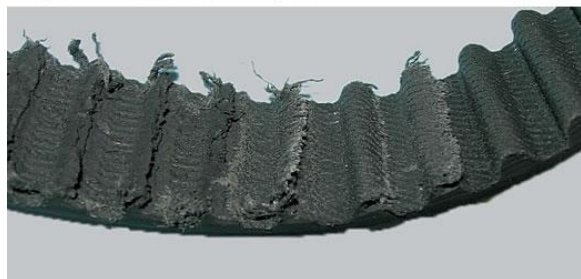

Истирающий износ спинки ремня

Причины:

- Блокировка элемента трансмиссии
- Износ шкивов

Устранение неисправности:

- Замените изношенный жесткий элемент
- Замените ремень и отрегулируйте рабочее натяжение
- Замените поврежденный ремень

ELIT Киев-1
ул. Червонопрапорная, 135
тел.: (044) 389-44-44

ELIT Киев-2
ул. Луговая, 9
тел.: (044) 389-33-88

ELIT Киев-3
Гродненская, 32а
тел.: (044) 389-33-89

ELIT Днепропетровск
49000, Днепропетровск,
ул. Паникахи, 7
тел.: (056) 747-04-52 (53, 54)

ELIT Донецк
83071, Донецк,
ул. Вити Коробко, 2
тел.: (062) 202-72-52

ELIT Запорожье
69057, Запорожье,
ул. Александра Матросова, 6
тел.: (061) 289-98-91

ELIT Львов
79034, Львов,
ул. Угорская, 22
тел.: (0322) 45-38-30 (25, 31)

ELIT Одесса
65003, Одесса,
ул. Атамана Чепиги 29
тел.: (0482) 34-02-84

ELIT Ужгород
88000, Ужгород,
ул. Украинская 16
тел.: (0312) 61-30-02

ELIT Харьков
61105, Харьков,
ул. Морозова 20
тел.: (057) 714-91-38 (58)

ELIT Черкассы
18000, Черкассы,
ул. 30 лет Победы 5/1
тел.: (0472) 65-14-00