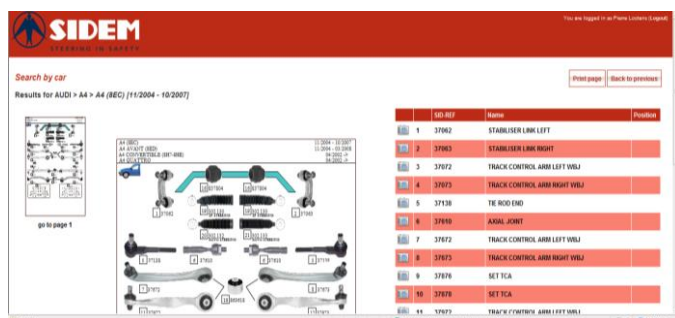

для клиентов

ELIT INFO

больше чем информационный еженедельник

Выпуск № 14 - 27.03-28.03.2013

Ассортимент более 5000 наименований, один из крупнейших в Европе. К примеру ассортимент подвески Starline - 2911наименований, RTS – 2985 наименований, Niprparts – 2228 наименований, ZF- около 9000 наименований. SIDEM имеет дистрибьюторов в более чем 90 странах по всему миру. Так же Sidem производит свою продукцию для многих известных брендов.

4. Сроки доставки и обработки заказов

- Центральный логистический центр находится в Бельгии.
- Обработка заказа и доставка на центральный склад ELIT в Чехии 5 рабочих дней
- Коэффициент выполняемости заказов >96%
- Обработка заказов в TecCom
- Заказ поставщику отправляется один раз в неделю

Продукция SIDEM доступна к заказу только со склада поставщика.

На центральном складе в Чехии продукция SIDEM отсутствует!

5. Доступность в каталогах

Доступны как бумажные каталоги так и WEB каталог которые базируются только на информации OE.

WEB каталог доступен по ссылке: <http://catalogue.sidem.be/login.asp>

Логин: elit.

Пароль: elit2012

SIDEM является сертифицированным поставщиком TECDOC.

6. Качество продукции.

Будь то запчасти для итальянской Alfa Romeo или сербской Zastava, для европейских грузовиков или японских легковых автомобилей, простой наконечник или сложная поперечная тяга, SIDEM во всем стремится к совершенству. Начиная от прототипа до конечного продукта, от первого заказа до окончательной реализации. Что отличает SIDEM от других производителей? Приобретите необходимую деталь у SIDEM и почувствуйте разницу.