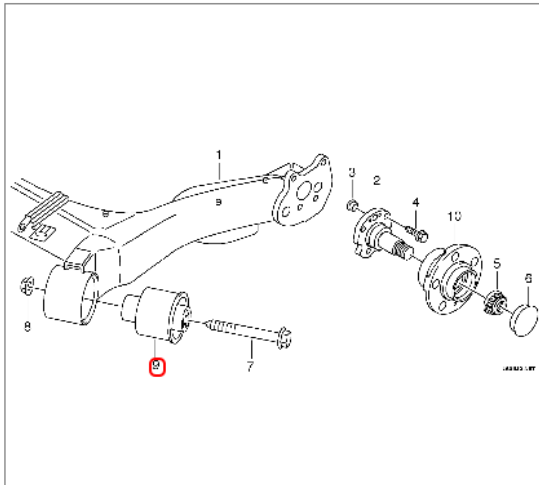

SKODA FABIA

[« Назад к категориям | Печать](#)

Категория: **Балка заднего моста с деталями**

Номер	Название	OEM	Note	Models
1	Балка заднего моста	6RG500051B		↗
2	Цапфа оси при необх. использов. с:	6RU501117	6Q0 501 180	↗
3	Заглушка для а/м без системы ABS	6Q0501160		↗
4	Болт с шестигр. гол. (комби)	N 91006202	M10X32	↗
5	Гайка, двенадцатигранная самоконтрящаяся	N 90654502	M20X1,5	↗
6	Колпачок	1J0501249C		↗
7	Болт с шестигранной головкой	N 10409903	M12X1,5X125X49	↗
8	Гайка, шестигранная, самоконтрящаяся	N 10106402	M12X1,5	↗
9	Сайлент-блок	6R0501541A		↗
10	Ступица колеса с подшипником	6RF501611A		↗