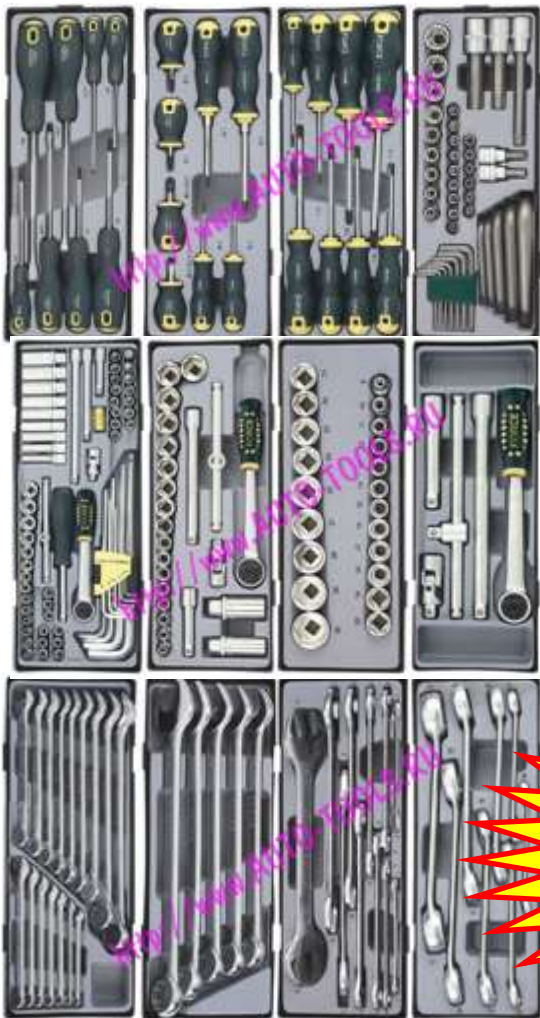

для клиентов

ELIT INFO

больше чем информационный еженедельник

Выпуск № 43 - 1.10-7.10.2013

Только две недели!
Тележки FOR 10217-286 всего за 10 800 грн*!

FORCE