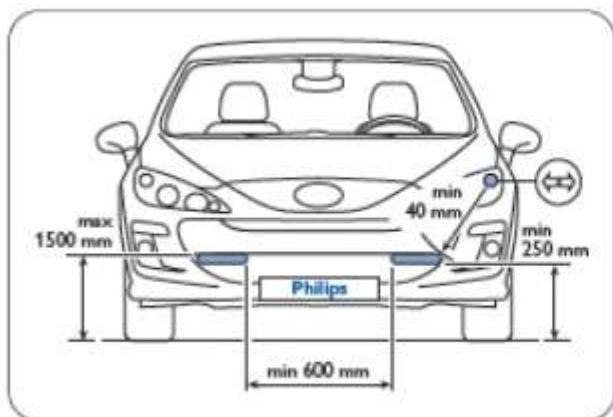

ELIT INFO

больше чем информационный еженедельник

Выпуск № 48 - 29.10-04.11.2013

Выбор места установки ДХО

Первый этап установки – выбор подходящего места с учетом требований к их расположению относительно габаритов транспортного средства и установочных размеров скоб для крепления фонарей. Рекомендуемая высота установки фонарей – не менее 350 и не более 1500 мм от уровня земли. Правда, минимально дозволена – 250 мм, но надо учесть, что груженный автомобиль может и «подсесть», поэтому впритык лучше не ставить. Оптимальная высота 400 – 800 мм, в зависимости от типа автомобиля.

Расстояние от боковой части автомобиля до внешнего края фонаря должно составлять не более 400 мм. В данном случае имеется в виду не край «передка», тем более что у многих авто его определить трудно, а от габаритной ширины автомобиля (без зеркал). Поэтому на практике лучше мерить не от края, а от центра, разделив габаритную ширину на 2 и отнимая расстояние от центральной оси авто до внешнего края светодиодного фонаря. Если в остатке получается менее 400 мм – все в порядке. Расстояние между внутренними краями видимых поверхностей фонарей – не менее 600 мм.

Важно также выбрать правильный угол установки крепежной скобы фонарей, чтобы обеспечить хорошую видимость огней – согласно инструкции фонари необходимо установить так, чтобы горизонтальный угол отклонения огней от направления движения составлял максимум 10°.

Преимущества продукции PHILIPS от компании Элит Украина:

- Возможность купить практически на всей территории Украина – широкая сеть филиалов
- Бесплатная доставка
- Наличие на всех филиалах
- Точные и корректные консультации специалистов
- Только оригинальный Philips – никаких подделок
- Благодарность от конечных потребителей

ELIT Киев-1
ул. Червонопрапорная, 135
тел.: (044) 389-44-44

ELIT Днепропетровск
ул. Паникахи, 7
тел.: (056) 747 04 53

ELIT Запорожье
ул. Александра Матросова, 6
тел.: (061) 702-02-82

ELIT Одесса
ул. Атамана Чепиги 29
тел.: (048) 790-16-90

ELIT Харьков
ул. Морозова 20
тел.: (057) 786-74-86

ELIT Киев-2
ул. Луговая, 9
тел.: (044) 389-33-88

ELIT Донецк
ул. Вити Коробко, 2
тел.: (062) 202-72-52

ELIT Львов
ул. Угорская, 22
тел.: (032) 236-21-61

ELIT Ужгород
ул. Украинская 16
тел.: (0312) 61-30-02

ELIT Черкассы
ул. 30 лет Победы 5/1
тел.: (0472) 54-00-11

ELIT Киев-3
Гродненская, 32а
тел.: (044) 389-33-89

ELIT Тернополь
ул. Подольская, 21
тел.: (0352) 43-48-51,

ELIT Житомир
ул. Щорса, 63
тел.: (0412) 46-06-03

ELIT Кривой Рог
пр-т Мира 5-Б
тел.: (056) 733-43-30

ELIT Николаев
ул. Электронная, 77/7
тел.: (050) 116-99-99