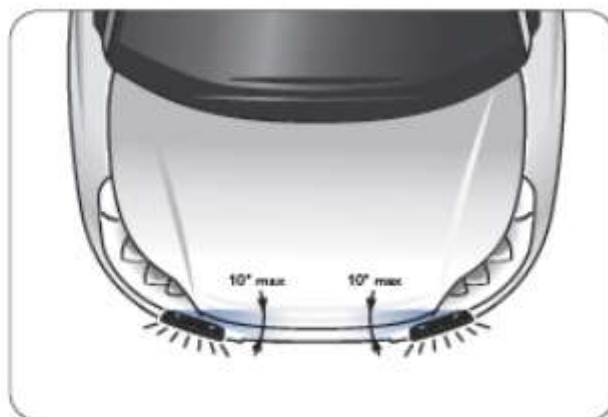

ELIT INFO

больше чем информационный еженедельник

Выпуск № 48 - 29.10-04.11.2013

Выбор места установки ДХО

Первый этап установки – выбор подходящего места с учетом требований к их расположению относительно габаритов транспортного средства и установочных размеров скоб для крепления фонарей. Рекомендуемая высота установки фонарей – не менее 350 и не более 1500 мм от уровня земли. Правда, минимально дозволена – 250 мм, но надо учесть, что груженный автомобиль может и «подсесть», поэтому впритык лучше не ставить. Оптимальная высота 400 – 800 мм, в зависимости от типа автомобиля.

Расстояние от боковой части автомобиля до внешнего края фонаря должно составлять не более 400 мм. В данном случае имеется в виду не край «передка», тем более что у многих авто его определить трудно, а от габаритной ширины автомобиля (без зеркал). Поэтому на практике лучше мерить не от края, а от центра, разделив габаритную ширину на 2 и отнимая расстояние от центральной оси авто до внешнего края светодиодного фонаря. Если в остатке получается менее 400 мм – все в порядке. Расстояние между внутренними краями видимых поверхностей фонарей – не менее 600 мм.

Важно также выбрать правильный угол установки крепежной скобы фонарей, чтобы обеспечить хорошую видимость огней – согласно инструкции фонари необходимо установить так, чтобы горизонтальный угол отклонения огней от направления движения составлял максимум 10°.

Преимущества продукции PHILIPS от компании Элит Украина:

- Возможность купить практически на всей территории Украина – широкая сеть филиалов
- Бесплатная доставка
- Наличие на всех филиалах
- Точные и корректные консультации специалистов
- Только оригинальный Philips – никаких подделок
- Благодарность от конечных потребителей

ELIT Киев-1
ул. Червонопрапорная, 135
тел.: (044) 389-44-44

ELIT Днепропетровск
ул. Паникахи, 7
тел.: (056) 747 04 53

ELIT Запорожье
ул. Александра Матросова, 6
тел.: (061) 702-02-82

ELIT Одесса
ул. Атамана Чепиги 29
тел.: (048) 790-16-90

ELIT Харьков
ул. Морозова 20
тел.: (057) 786-74-86

ELIT Киев-2
ул. Луговая, 9
тел.: (044) 389-33-88

ELIT Донецк
ул. Вити Коробко, 2
тел.: (062) 202-72-52

ELIT Львов
ул. Угорская, 22
тел.: (032) 236-21-61

ELIT Ужгород
ул. Украинская 16
тел.: (0312) 61-30-02

ELIT Черкассы
ул. 30 лет Победы 5/1
тел.: (0472) 54-00-11

ELIT Киев-3
Гродненская, 32а
тел.: (044) 389-33-89

ELIT Тернополь
ул. Подольская, 21
тел.: (0352) 43-48-51,

ELIT Житомир
ул. Щорса, 63
тел.: (0412) 46-06-03

ELIT Кривой Рог
пр-т Мира 5-Б
тел.: (056) 733-43-30

ELIT Николаев
ул. Электронная, 77/7
тел.: (050) 116-99-99