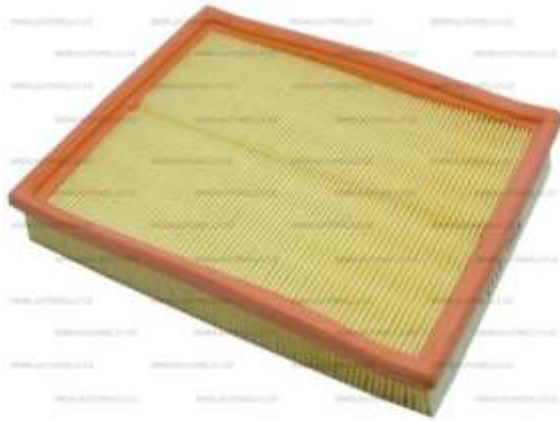

ELIT Житомир
ул. Щорса, 63
тел.: (0412) 46-06-03

ELIT Кривой Рог
пр-т Мира 5-Б
тел.: (056) 733-43-30

ELIT Николаев
ул. Электронная, 77/7
тел.: (050) 116-99-99

Снижена цена на воздушный фильтр Daewoo Nexia!