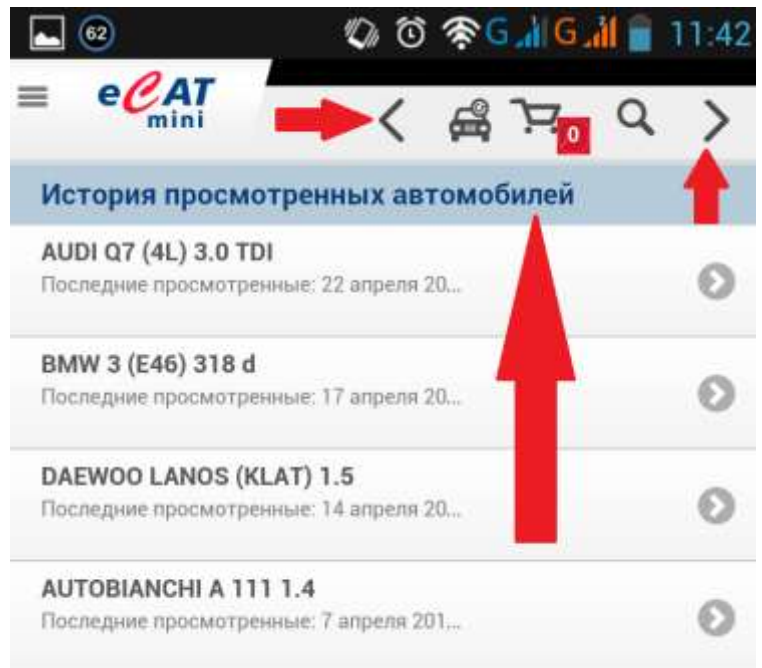

Новая версия eCat mini!

Каталог eCat mini получил новую версию! Теперь работать в mini стало еще удобнее!

Что нового?

- новый дизайн стартовой страницы;
- история поиска (последние автомобили, которые вы искали);
- возможность самостоятельного выбора даты доставки товара или самовывоза;
- кнопки назад/вперед (для устройств без этих функций);
- информационные сообщения и баннеры (акции, спецены, скидки и т.д.);
- оптимизация скорости работы в каталоге.

Общая стоимость 1 080,70 грн.
 НДС 216,14 грн.
 Общая стоимость 1 296,84 грн.

Следующие действия

Комментарии клиента

Дата доставки

Лично

очистить данные

Отправить корзину

ELIT Киев-1
ул. Червонопрапорная, 135
тел.: (044) 389-44-44