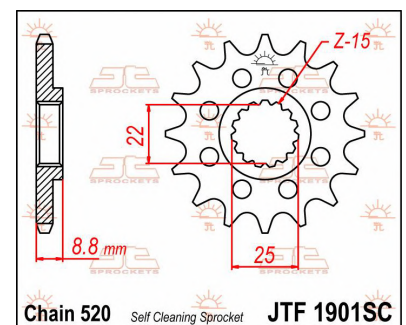

Передня зірка

14 зубів KTM EXC125/200/360 SX360/450F

Chain 520 Self Cleaning Sprocket

JTF 1901SC

290,-
~~489,00~~

MO 880-341-3

OXFORD
Essential Rider Equipment

Еластичний чохол
для мотоцикла, розмір L,
(ДШВ: 220x78x116 см), чорний