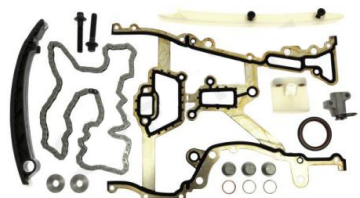

STK C0007

Комплект ланцюг натягувач
BMW 3 (E90) 320d 2004 - 2011

STK C0014

Комплект ланцюг натягувач
BMW 5 (E39) 520i 1996 - 2003

STK C0124

Комплект ланцюг натягувач
VW GOLF VI 1.4 TSI 2008 - 2013

STK C0209

Комплект ланцюг натягувач
OPEL ASTRA H 1.4 2004 - 2010

STK C0251

Комплект ланцюг натягувач
SKODA FABIA 1.4 1999 - 2003

STK C0252

Комплект ланцюг натягувач
SUZUKI SWIFT III 1.3 2005 -