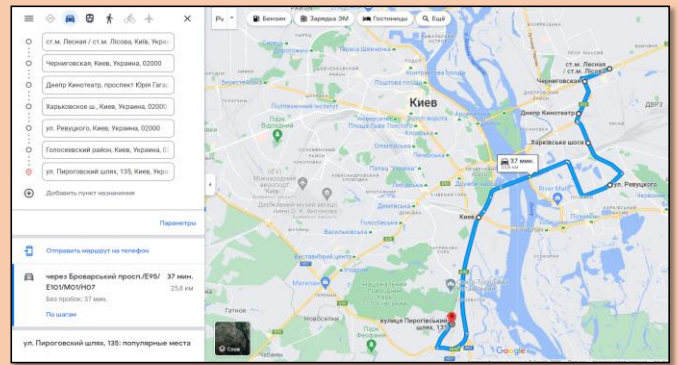

ГРАФІК	
Маршрут: м. Лісова – ЕЛІТ-Україна	
7:00	м. Лісова (Броварський проспект в сторону ст.м. Дніпро)
7:02	м. Чернігівська (в сторону Дарницької площі)
7:05	Кінотеатр «Дніпро» проспект Юрія Гагаріна
7:10	Інститут Хімії (перед мостом) Харківське шосе
7:15	вул. Ревуцького
7:25	м. Видубичі
7:35	АЗС Shell Столичне шосе
7:45	ЕЛІТ-Україна
17:30	ЕЛІТ-Україна – м. Лісова

ГРАФІК	
Маршрутки м. Либідська – ЕЛІТ-Україна	
7:20	м. Либідська (Державна науково-технічна бібліотека України)
7:24	Автовокзал (напроти «Рошен»)
7:30	вул. Лисогірська
7:32	Моторний провулок
7:33	Переїзд
7:35	ЕЛІТ-Україна
17:30	ЕЛІТ-Україна - м. Либідська

ГРАФІК	
Маршрут: м. Академістечко – ЕЛІТ-Україна	
7:00	м. Академістечко (стоянка - проспект Паладіна, 7/60)
7:02	вул. Верховинна
7:05	вул. Жмеринська (шпалерний ринок)
7:10	проспект Леся Курбаса (перед мостом)
7:12	ВІДІ (VIDI) Автосіті
7:15	Південна Борщагівка
7:16	вул. Миколи Трублаїні
7:18	Шляхопровід (за Жулянським мостом)
7:25	вул. Академіка Заболотного (Магелан)
7:36	ЕЛІТ-Україна
17:30	ЕЛІТ-Україна (центральный склад)- м. Академістечко

ГРАФІК	
Маршрут: м. Осокорки – ЕЛІТ-Україна	
7:45	ст. м. Осокорки (під мостом в сторону Борисполя)
8:10	міст Патона (вул. Ентузіастів)
8:25	ст. м. Звіринецька (центральный вхід Будинка Меблів)
8:30	ст.м. Деміївська (Національна бібліотека України імені Вернадського)
8:37	Моторний провулок (магазин «АТБ»)
8:40	Переїзд
8:42	Центральный офіс ЕЛІТ- Україна
18:10	Центральный офіс ЕЛІТ-Україна – м. Осокорки