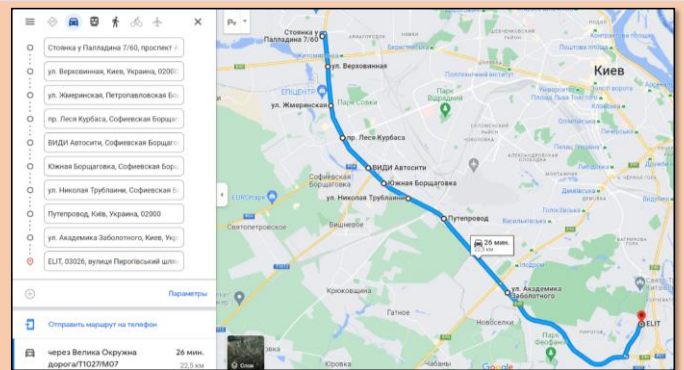

ГРАФІК	
Маршрут: м. Лісова – ЕЛІТ-Україна	
7:00	м. Лісова (Броварський проспект в сторону ст.м. Дніпро)
7:02	м. Чернігівська (в сторону Дарницької площі)
7:05	Кінотеатр «Дніпро» проспект Юрія Гагаріна
7:10	Інститут Хімії (перед мостом) Харківське шосе
7:15	вул. Ревуцького
7:25	м. Видубичі
7:35	АЗС Shell Столичне шосе
7:45	ЕЛІТ-Україна
17:30	ЕЛІТ-Україна – м. Лісова

ГРАФІК	
Маршрутки м. Либідська – ЕЛІТ-Україна	
7:20	м. Либідська (Державна науково-технічна бібліотека України)
7:24	Автовокзал (напроти «Рошен»)
7:30	вул. Лисогірська
7:32	Моторний провулок
7:33	Переїзд
7:35	ЕЛІТ-Україна
17:30	ЕЛІТ-Україна - м. Либідська

ГРАФІК	
Маршрут: м. Академістечко – ЕЛІТ-Україна	
7:00	м. Академістечко (стоянка - проспект Паладіна, 7/60)
7:02	вул. Верховинна
7:05	вул. Жмеринська (шпалерний ринок)
7:10	проспект Леся Курбаса (перед мостом)
7:12	ВІДІ (VIDI) Автосіті
7:15	Південна Борщагівка
7:16	вул. Миколи Трублаїні
7:18	Шляхопровід (за Жулянським мостом)
7:25	вул. Академіка Заболотного (Магелан)
7:36	ЕЛІТ-Україна
17:30	ЕЛІТ-Україна (центральный склад)- м. Академістечко

ГРАФІК	
Маршрут: м. Осокорки – ЕЛІТ-Україна	
7:45	ст. м. Осокорки (під мостом в сторону Борисполя)
8:10	міст Патона (вул. Ентузіастів)
8:25	ст. м. Звіринецька (центральный вхід Будинка Меблів)
8:30	ст.м. Деміївська (Національна бібліотека України імені Вернадського)
8:37	Моторний провулок (магазин «АТБ»)
8:40	Переїзд
8:42	Центральный офіс ЕЛІТ- Україна
18:10	Центральный офіс ЕЛІТ-Україна – м. Осокорки