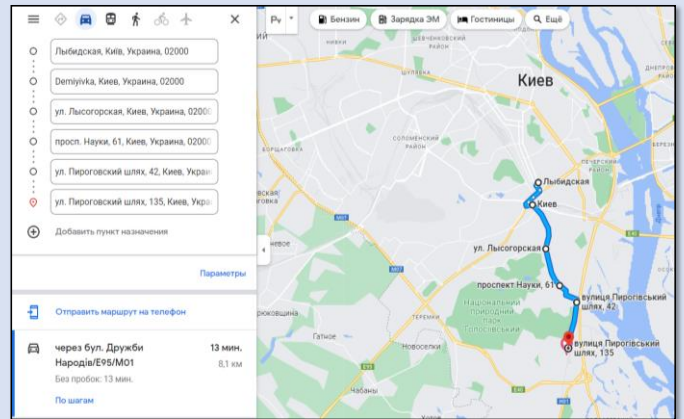

ГРАФІК	
Маршрут: м. Лісова – ЕЛІТ-Україна	
7:00	м. Лісова (Броварський проспект в сторону ст.м. Дніпро)
7:02	м. Чернігівська (в сторону Дарницької площі)
7:05	Кінотеатр «Дніпро» проспект Юрія Гагаріна
7:10	Інститут Хімії (перед мостом) Харківське шосе
7:15	вул. Ревуцького
7:25	м. Видубичі
7:35	АЗС Shell Столичне шосе
7:45	ЕЛІТ-Україна
17:30	ЕЛІТ-Україна – м. Лісова

ГРАФІК	
Маршрутки м. Либідська – ЕЛІТ-Україна	
7:20	м. Либідська (Державна науково-технічна бібліотека України)
7:24	Автовокзал (напроти «Рошен»)
7:30	вул. Лисогірська
7:32	Моторний провулок
7:33	Переїзд
7:35	ЕЛІТ-Україна
17:30	ЕЛІТ-Україна - м. Либідська

ГРАФІК	
Маршрут: м. Академістечко – ЕЛІТ-Україна	
7:00	м. Академістечко (стоянка - проспект Паладіна, 7/60)
7:02	вул. Верховинна
7:05	вул. Жмеринська (шпалерний ринок)
7:10	проспект Леся Курбаса (перед мостом)
7:12	ВІДІ (VIDI) Автосіті
7:15	Південна Борщагівка
7:16	вул. Миколи Трублаїні
7:18	Шляхопровід (за Жулянським мостом)
7:25	вул. Академіка Заболотного (Магелан)
7:36	ЕЛІТ-Україна
17:30	ЕЛІТ-Україна (центральный склад)- м. Академістечко

ГРАФІК	
Маршрут: м. Осокорки – ЕЛІТ-Україна	
7:45	ст. м. Осокорки (під мостом в сторону Борисполя)
8:10	міст Патона (вул. Ентузіастів)
8:25	ст. м. Звіринецька (центральный вхід Будинка Меблів)
8:30	ст.м. Деміївська (Національна бібліотека України імені Вернадського)
8:37	Моторний провулок (магазин «АТБ»)
8:40	Переїзд
8:42	Центральный офіс ЕЛІТ- Україна
18:10	Центральный офіс ЕЛІТ-Україна – м. Осокорки